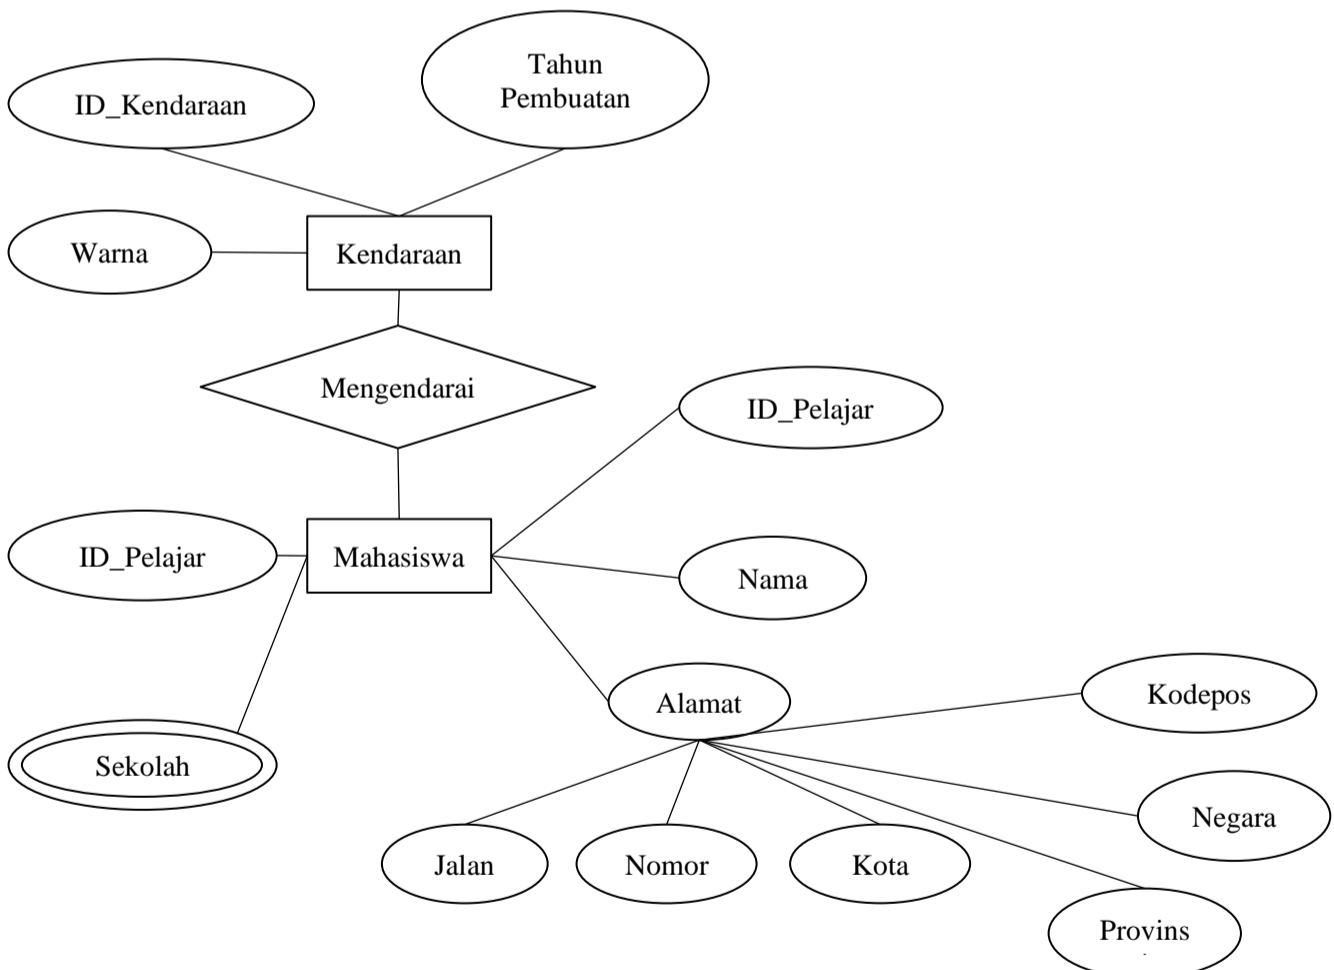

## UJIAN TENGAH SEMESTER (UTS) GENAP 2020/2021

MATA KULIAH : Pengantar Basis Data

DOSEN : Indah Yanti, S.Si, M.Si  
Zuraidah Fitriah, S.Si., M.Si.

KELAS : A/B

TANGGAL : 7 April 2021

PROGRAM STUDI: Ilmu Aktuaria

### Soal 1 [Bobot 50]

Perhatikan gambar diagram ER di bawah ini.

- Tentukan entitas, atribut, primary key, dan relasi dari gambar.
- Konversikan gambar ke dalam bentuk tabel.

KEMENTERIAN PENDIDIKAN DAN KEBUDAYAAN  
UNIVERSITAS BRAWIJAYA  
FAKULTAS MATEMATIKA DAN ILMU PENGETAHUAN ALAM  
JURUSAN MATEMATIKA

- Tampilkan daftar dosen yang berjenis kelamin pria dari tabel Dosen
- Tampilkan NIP dan Nama\_dosen dari tabel Dosen
- Tampilkan NIP, Nama\_dosen, dan kota dari tabel Dosen dan dosen-dosen yang bertempat tinggal di kota Jakarta Selatan
- Tampilkan NIP (dari relasi dosen) union dari NIP (dari tabel mengajar)
- Tampilkan NIP (dari tabel dosen) Set-Difference dari NIP (dari tabel mengajar)
- Tampilkan Kode\_mk, Nama\_mk, Sks (dari tabel matakuliah), Kelas (dari tabel mengajar) dimana kelas yang diajar adalah kelas A
- Tampilkan NIP (dari tabel dosen) Set Intersection dengan NIP (dari tabel mengajar)
- Tampilkan seluruh data yang ada pada tabel mengajar