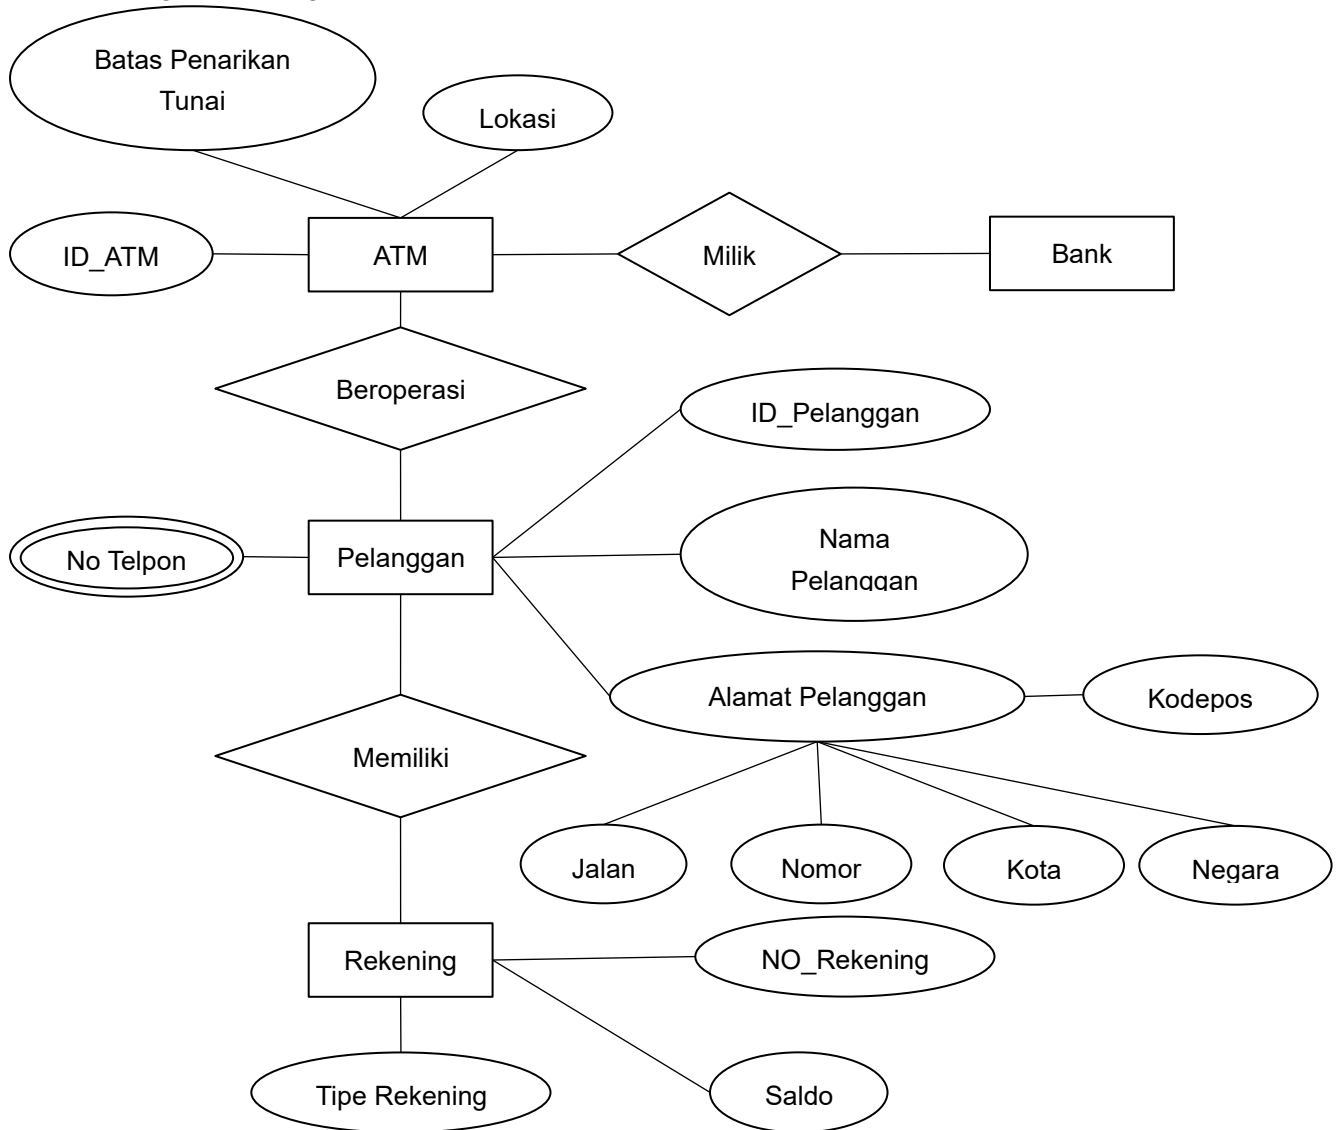

**KUIS I PENGANTAR BASIS DATA  
PROGRAM STUDI ILMU AKTUARIA**

NAMA :  
NIM :

SOAL 1. Jelaskan apa yang dimaksud dengan:

- a. Entitas
- b. Atribut
- c. Primary key
- d. Foreign key

Perhatikan gambar diagram ER di bawah ini.

Gambar 1.

SOAL 2. Tentukan entitas, atribut, primary key, dan relasi dari gambar 1.

SOAL 3. Konversikan gambar 1 ke dalam bentuk tabel.